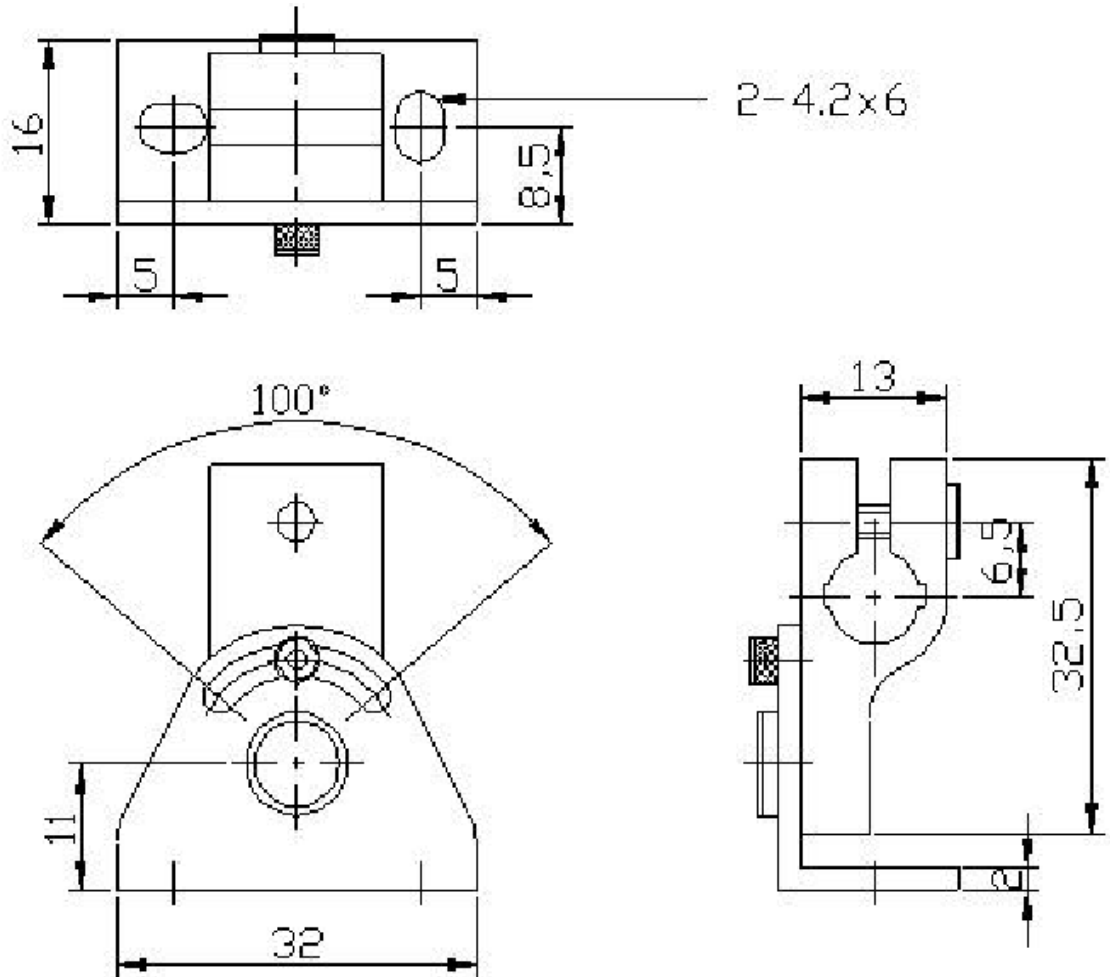

Drawings

Lanics Co., Ltd.

Room #703, 7F Woolim e-Biz Center
170-5, Guro-dong, Guro-gu, Seoul, 152-050, Korea
TEL : +82-2-2108-2255 FAX : +82-2-2108-2260
E-mail : support@lanics.com
[http:// www.lanics.com](http://www.lanics.com)