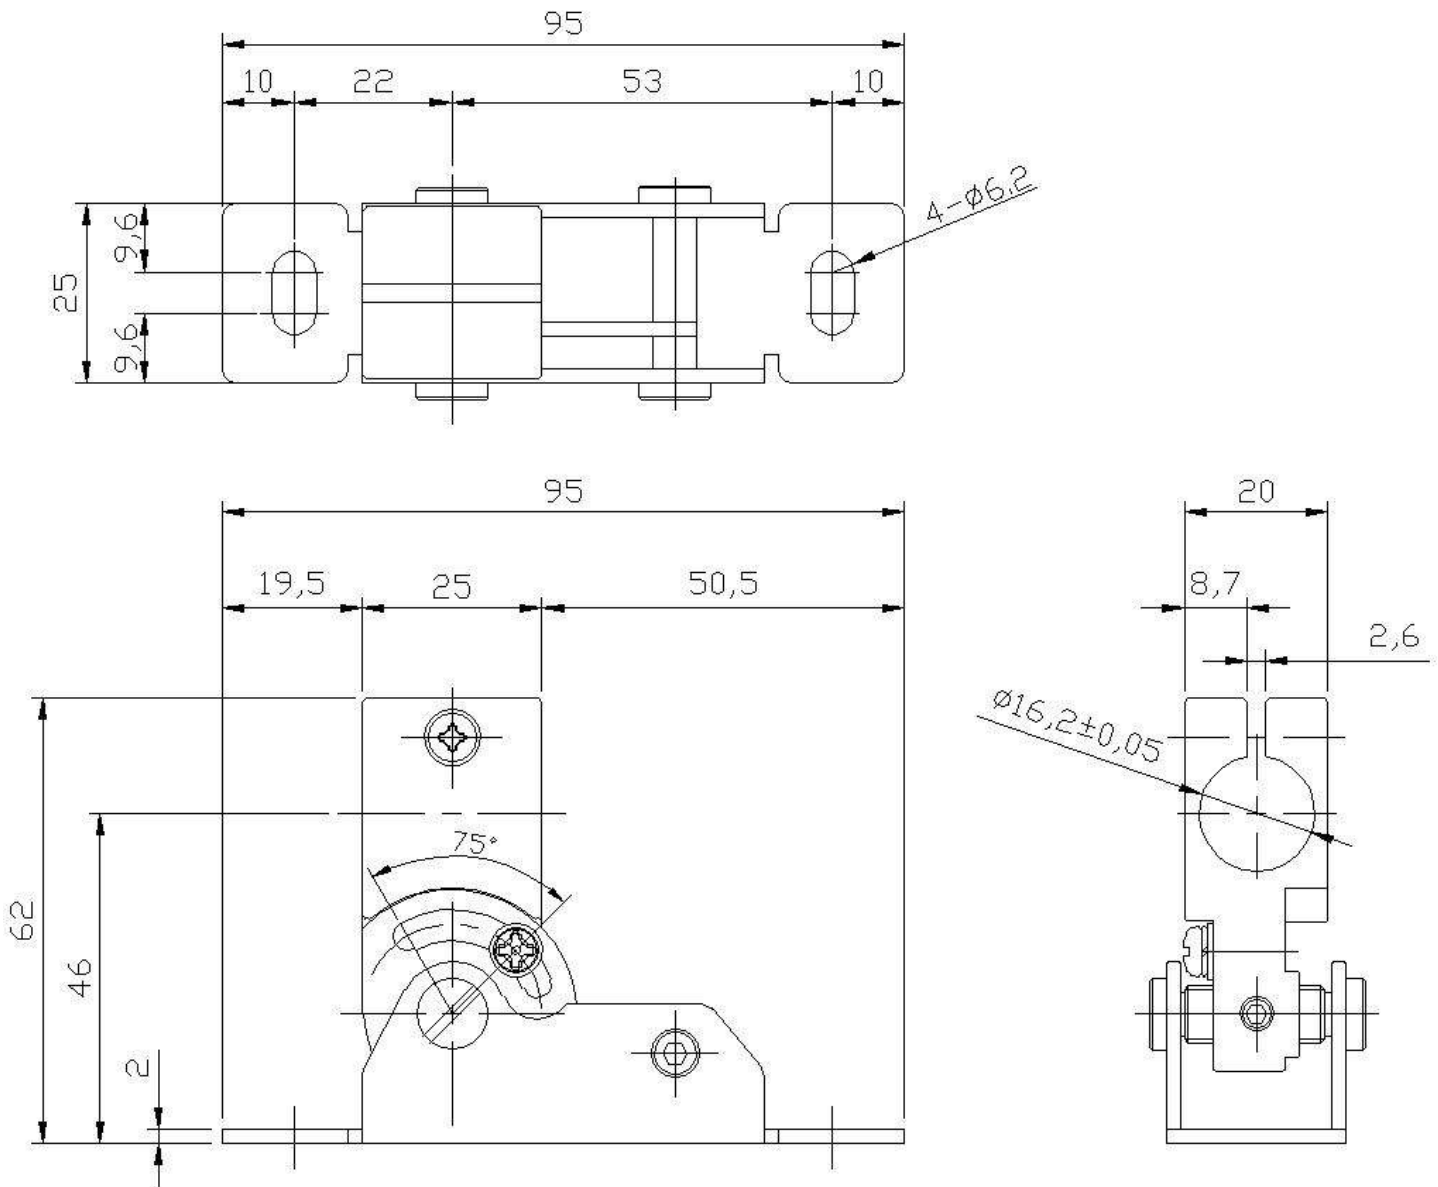

Drawings

Lanics Co., Ltd.

Room #703, 7F Woolim e-Biz Center
170-5, Guro-dong, Guro-gu, Seoul, 152-050, Korea
TEL : +82-2-2108-2255 FAX : +82-2-2108-2260

E-mail : support@lanics.com
[http:// www.lanics.com](http://www.lanics.com)